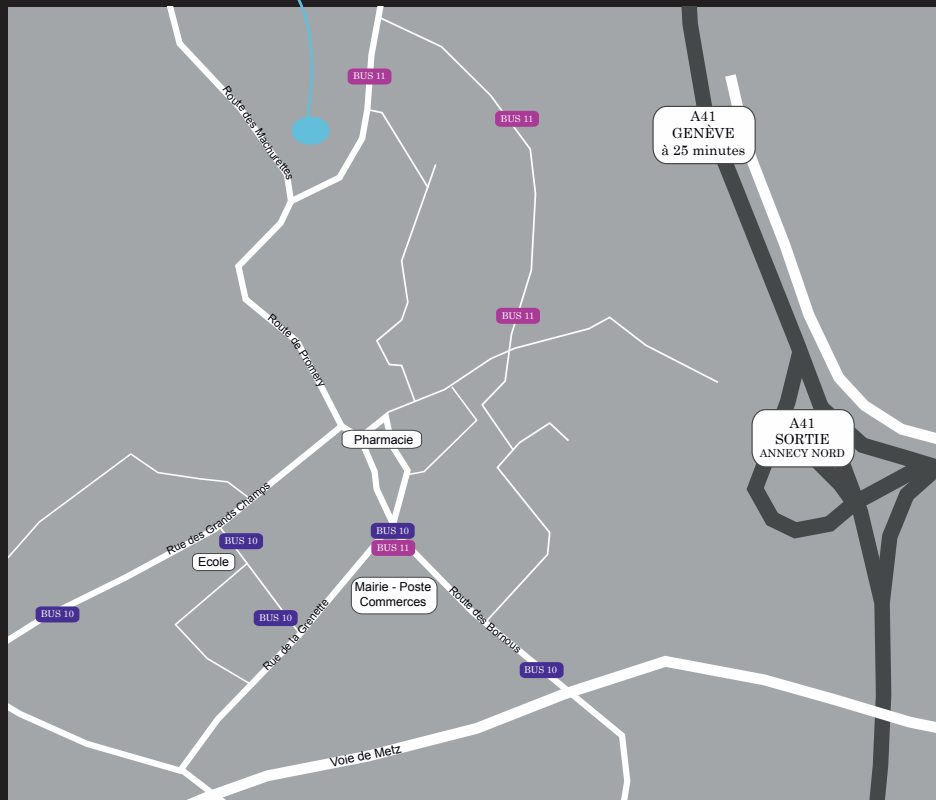

En voiture

Centre Grand Epagny 5 min

Centre hospitalier 5 min

Anancy centre 5 min

Accès autoroute 5 min

Genève 40 min

Chambéry 40 min

Maisons
Depuis 1979
Alain Métrol